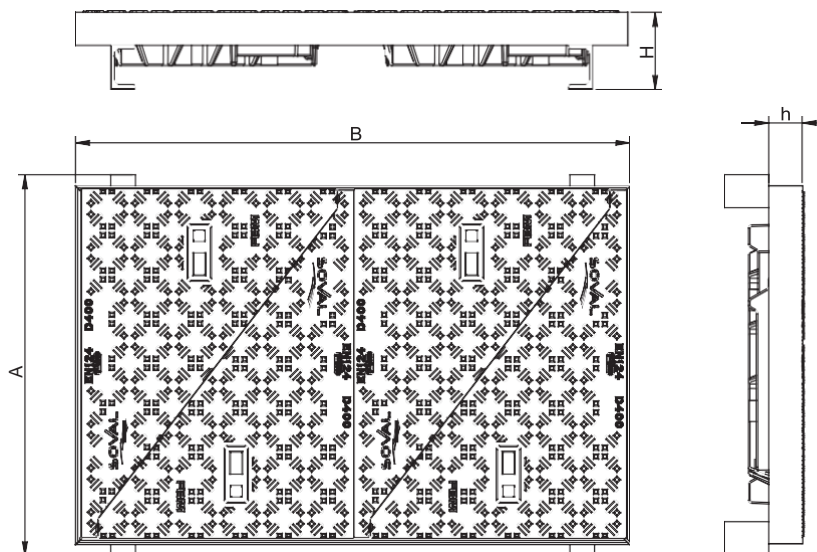

LUCKA KLASSISK  
TYP LC KLASS D400

Egenskap:

Norm : **EN 124-2**  
Belastningsklass : **400 kN**  
Cerifierande organ :

Material:

**Segjärn** : Fonte EN-GJS-500-7.  
**Färg**: Svart  
**Ram** : Varmförzinkat stål

Tillval:

Egen Logotype  
Fallskyddsgaller  
Lyfthjälpmedel

Artnr.	Ref.Lucka	Översikt	Öppnings mått	A*	B*	H	h*	Totalvikt
				mm				Kg
40024	L1C		531 x 393	691	513	60	120	68,0
40025	L2C		1165 x 393	553	1285	60	120	126,5
40026	L3C		1385 x 531	691	1505	60	120	183,0
40027	L4C		1880 x 531	691	2000	60	120	239,5
40028	1/2 L4C		888 x 531	691	1008	60	120	124,5
Vikt/lucka (Kg)								25